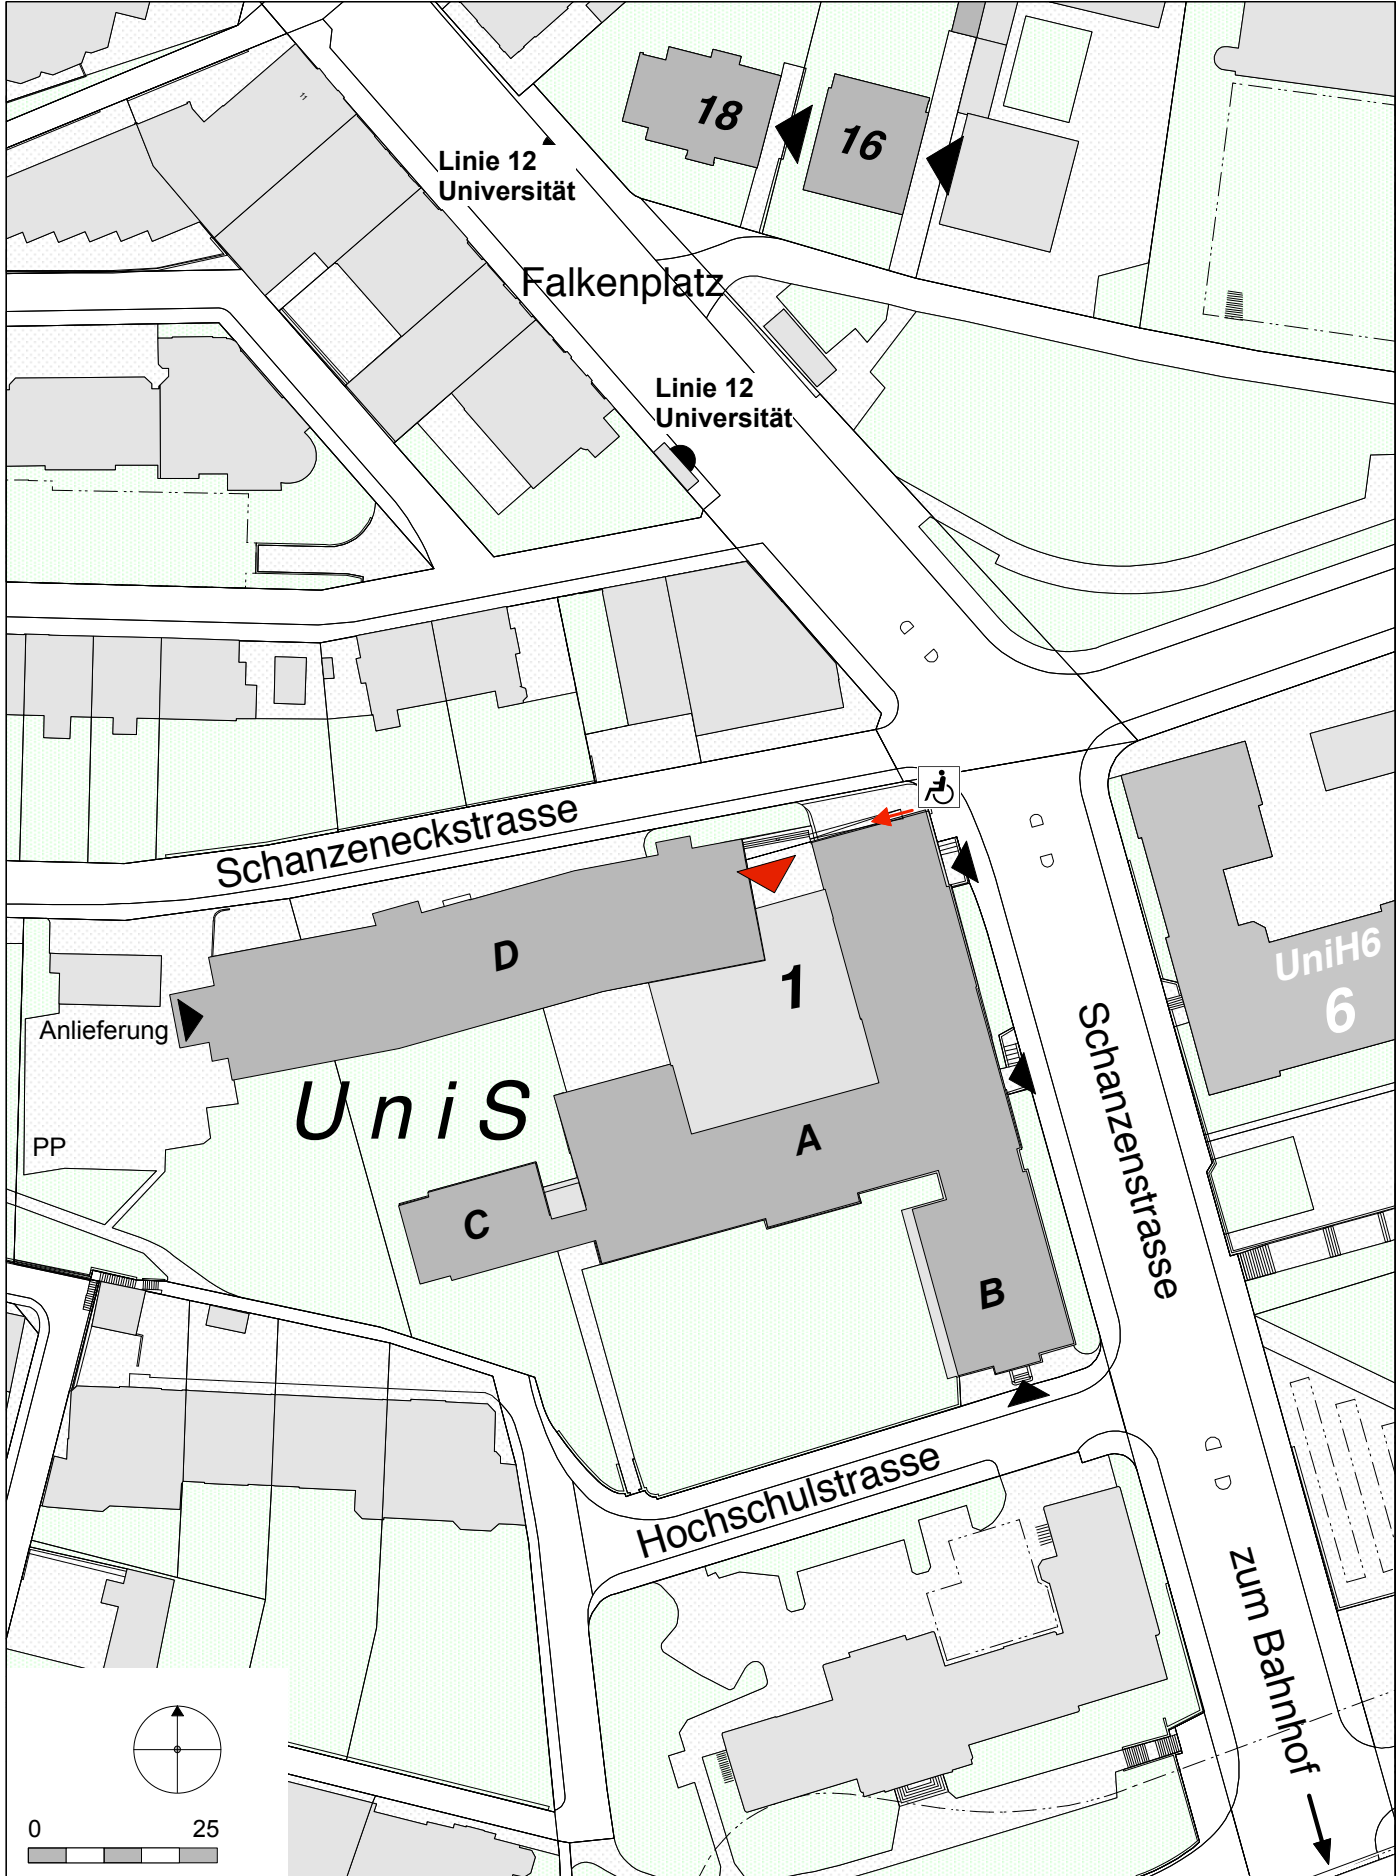

UniS  
Schanzeneckstrasse 1, Situation

UniS, Schanzeneckstrasse 1

Legende

-  Zugänge (Haupteingänge / Treppen Lifte)
-  Hör- und Seminarräume (1.UG - 3.OG)
-  Bibliotheken (1.UG - 3.OG)
-  Kurszentrum UniS (1.UG)
-  Gruppenraum VWL (3.OG)
-  PC-Pool VWL (3.OG)
-  Uniess, Bistro Bar Lounge (EG)

 **Individuelle Lernorte** (1.UG + 1.- 3.OG)  
Hör- und Seminarräume mit diesem Piktogramm können während den offiziellen Gebäudeöffnungszeiten als individuelle Lernorte genutzt werden. **Lehrveranstaltungen, Prüfungen und andere vorreservierte Veranstaltungen haben jedoch Vorrang.**

# UniS, Schanzeneckstrasse 1

UniS, Schanzeneckstrasse 1