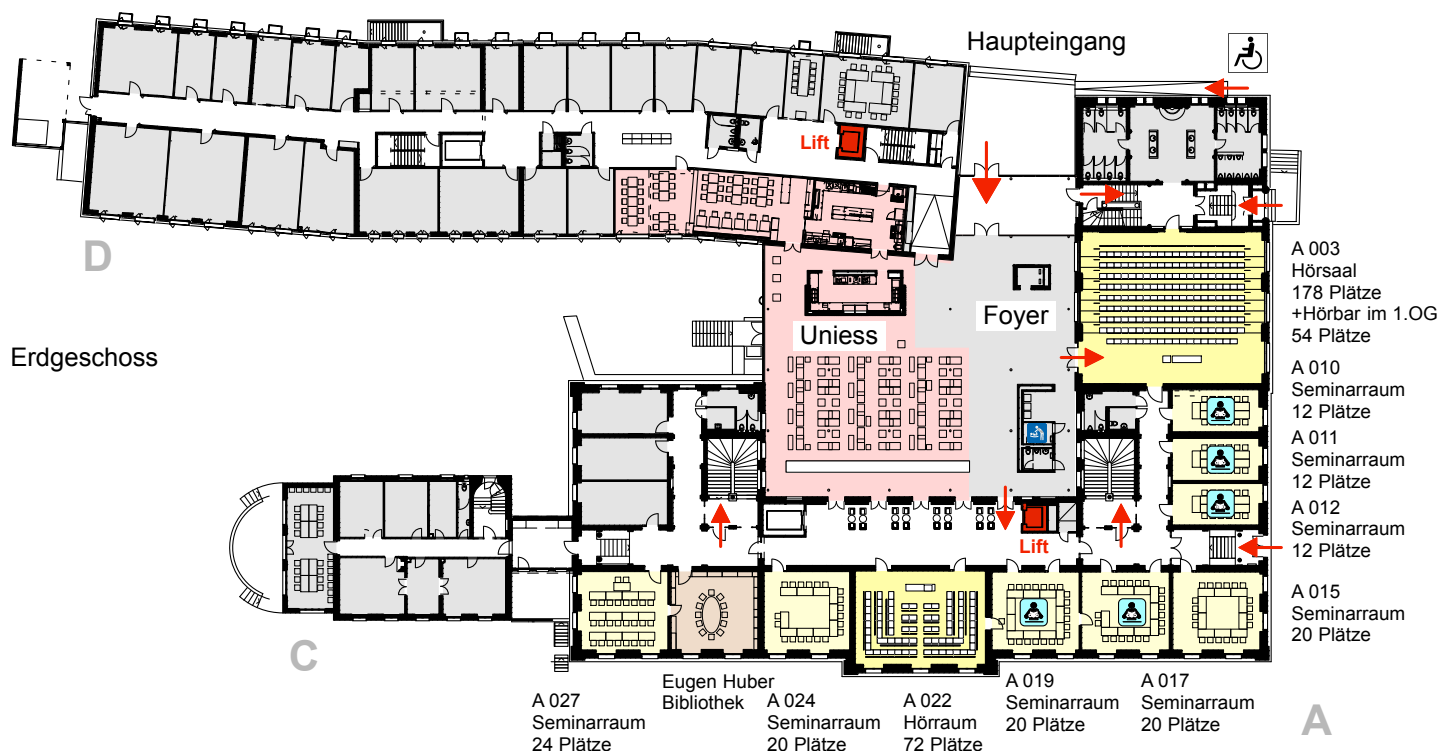

UniS, Schanzeneckstrasse 1

Legende

- Zugänge (Haupteingänge / Treppen Lifte)
- Hör- und Seminarräume (1.UG - 3.OG)
- Bibliotheken (1.UG - 3.OG)
- Kurszentrum UniS (1.UG)
- Gruppenraum VWL (3.OG)
- PC-Pool VWL (3.OG)
- Uniess, Bistro Bar Lounge (EG)

Individuelle Lernorte (1.UG + 1.- 3.OG)
Hör- und Seminarräume mit diesem Piktogramm können während den offiziellen Gebäudeöffnungszeiten als individuelle Lernorte genutzt werden. **Lehrveranstaltungen, Prüfungen und andere vorreservierte Veranstaltungen haben jedoch Vorrang.**

Lernnische (1.UG)
Hier haben Sie die Gelegenheit, alleine oder in einer kleinen Gruppe zu lernen.