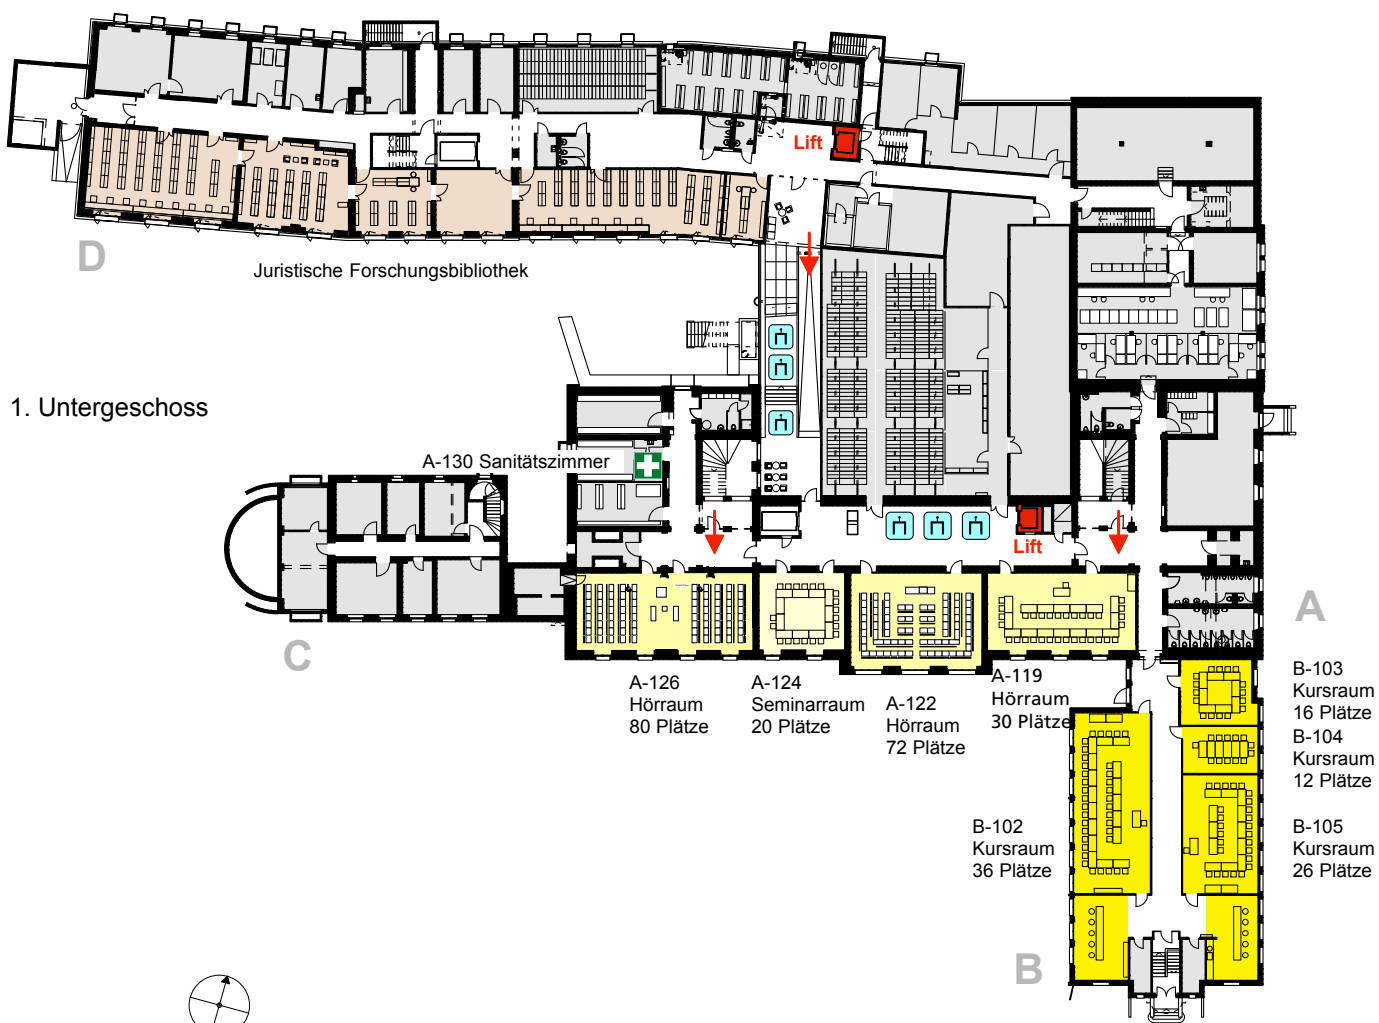

UniS, Schanzeneckstrasse 1