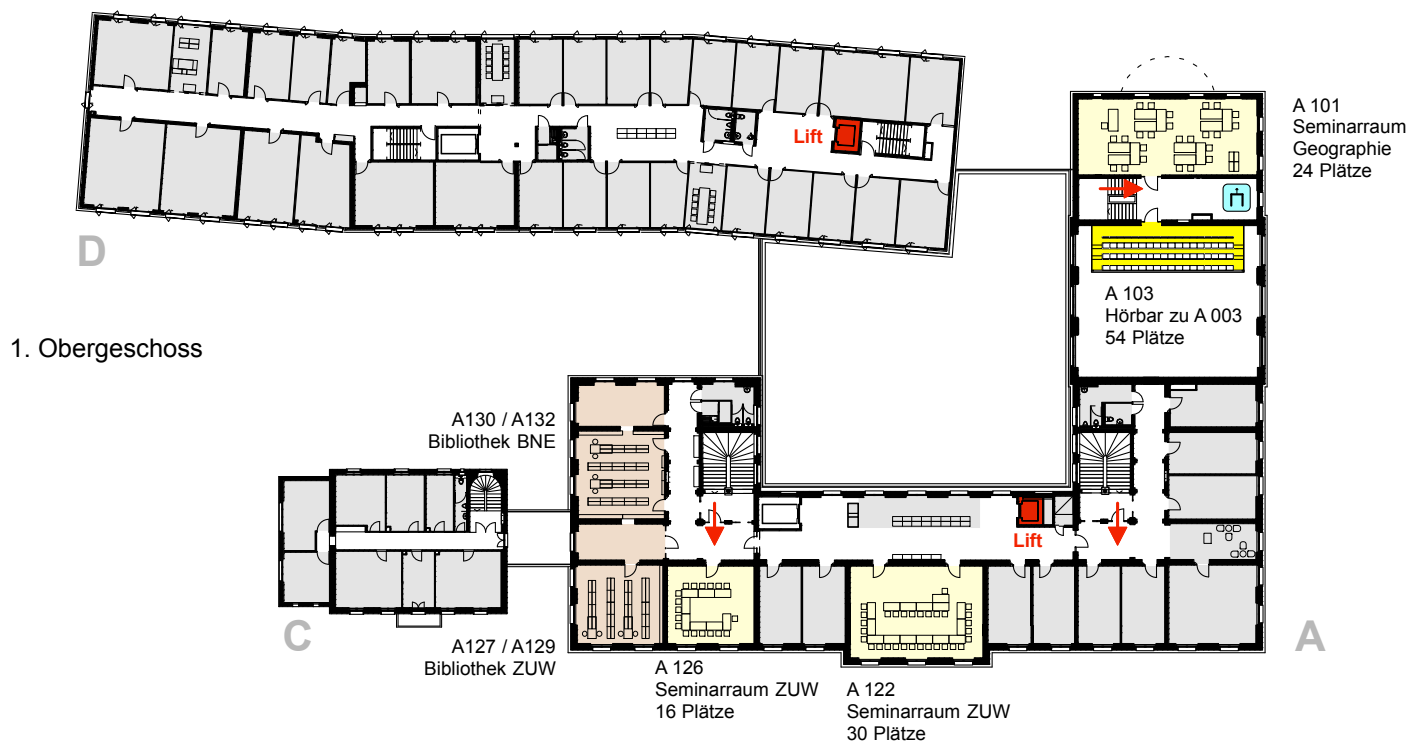

UniS, Schanzeneckstrasse 1